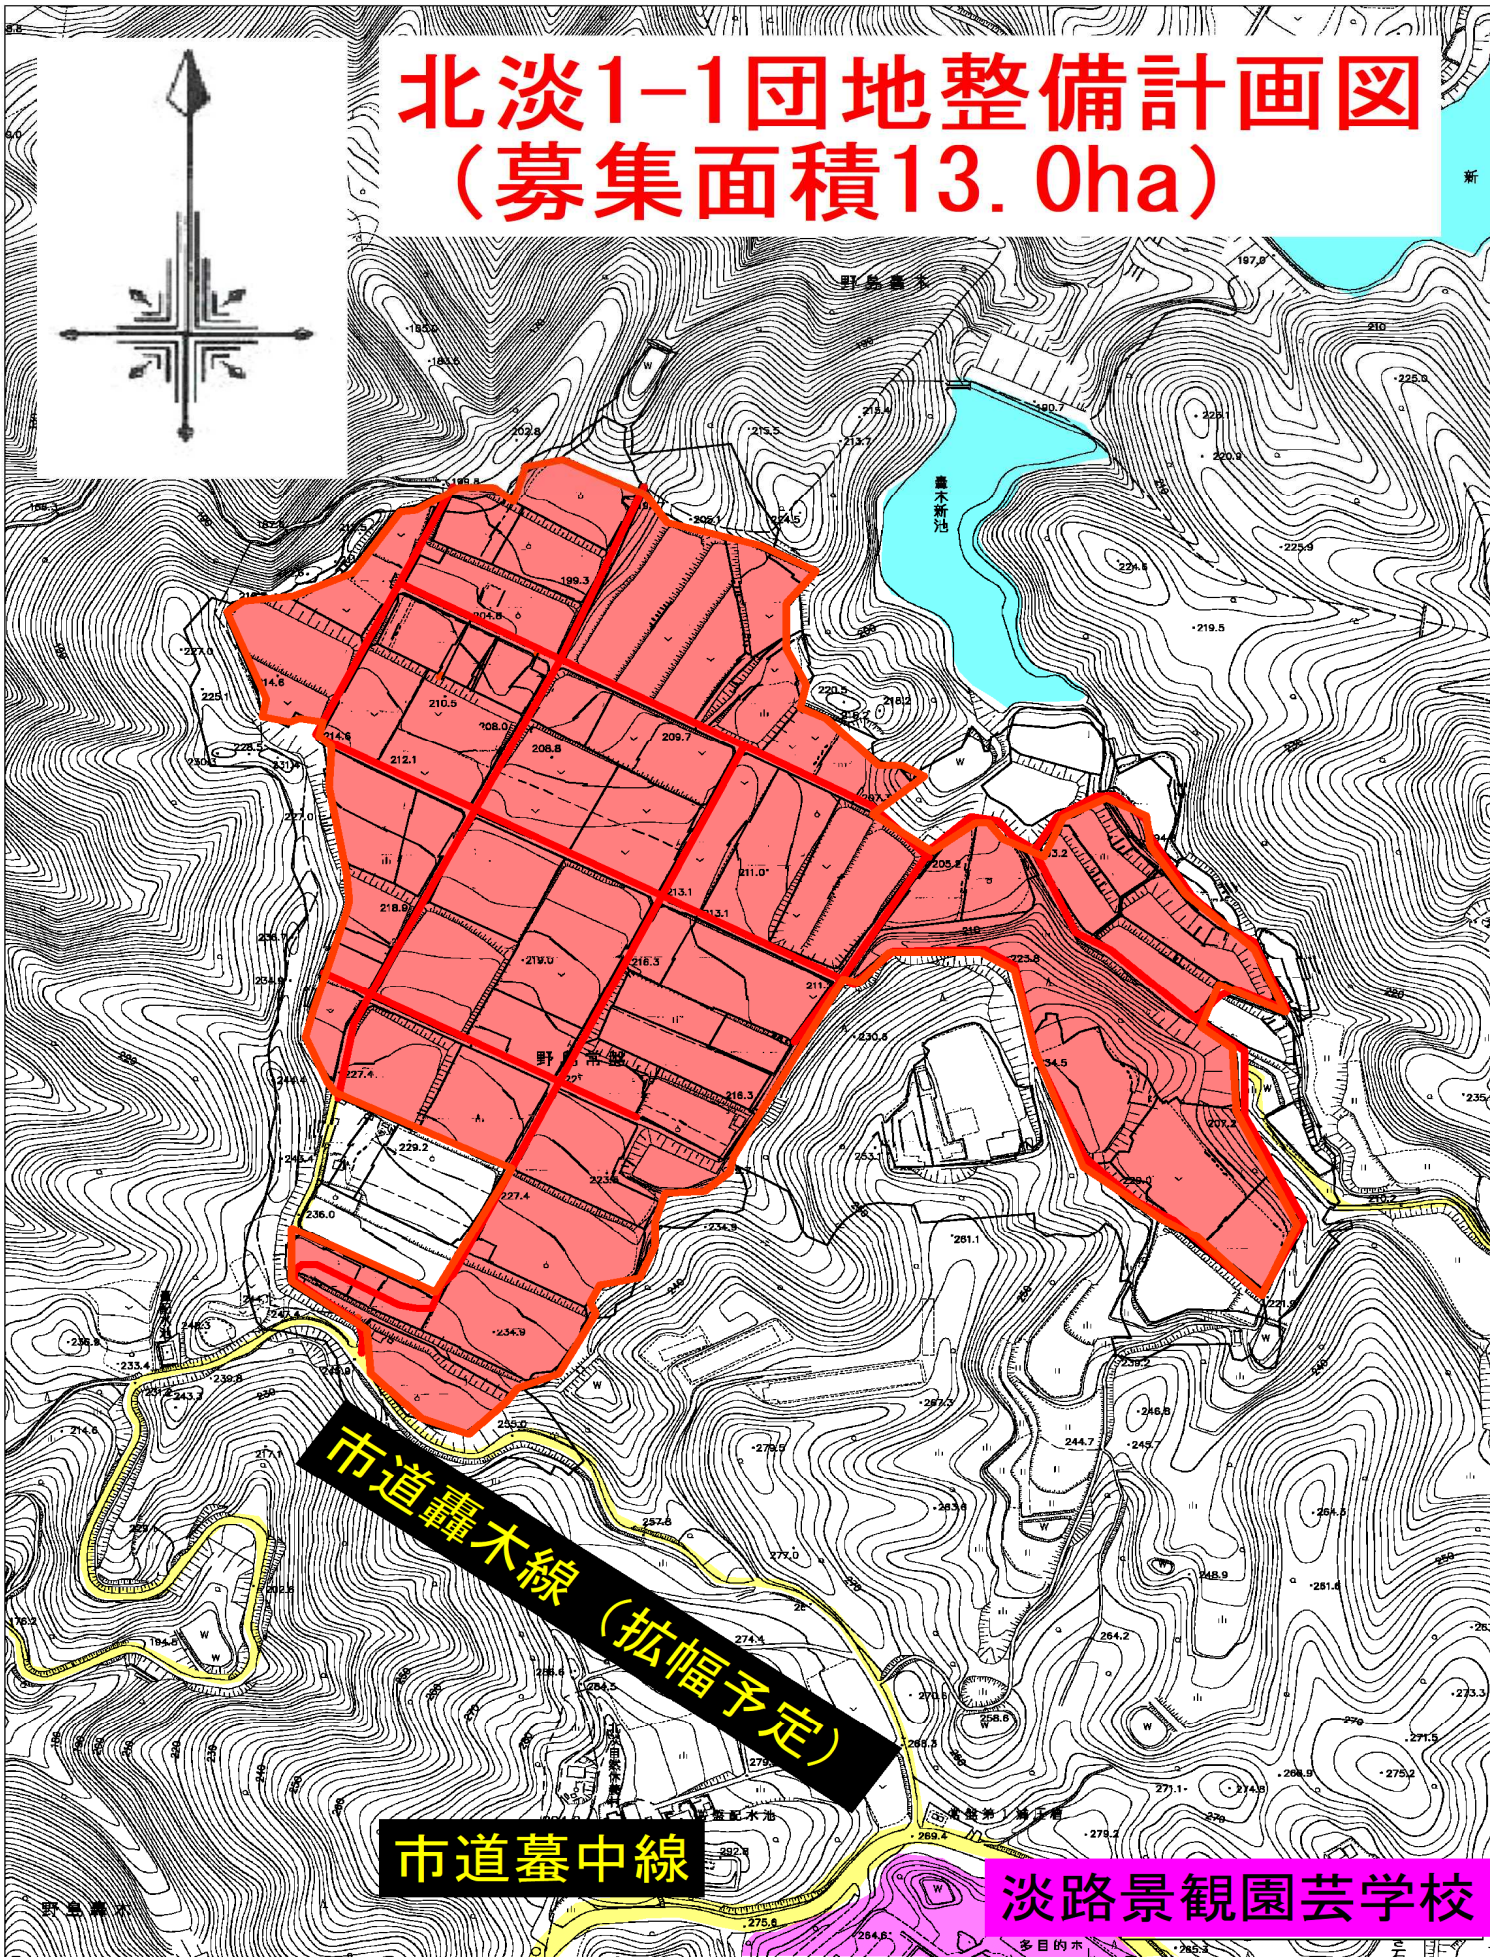

# 北淡1-1団地整備計画図 (募集面積13.0ha)

新

市道轟木線 (拡幅予定)

市道墓中線

淡路景観園芸学校